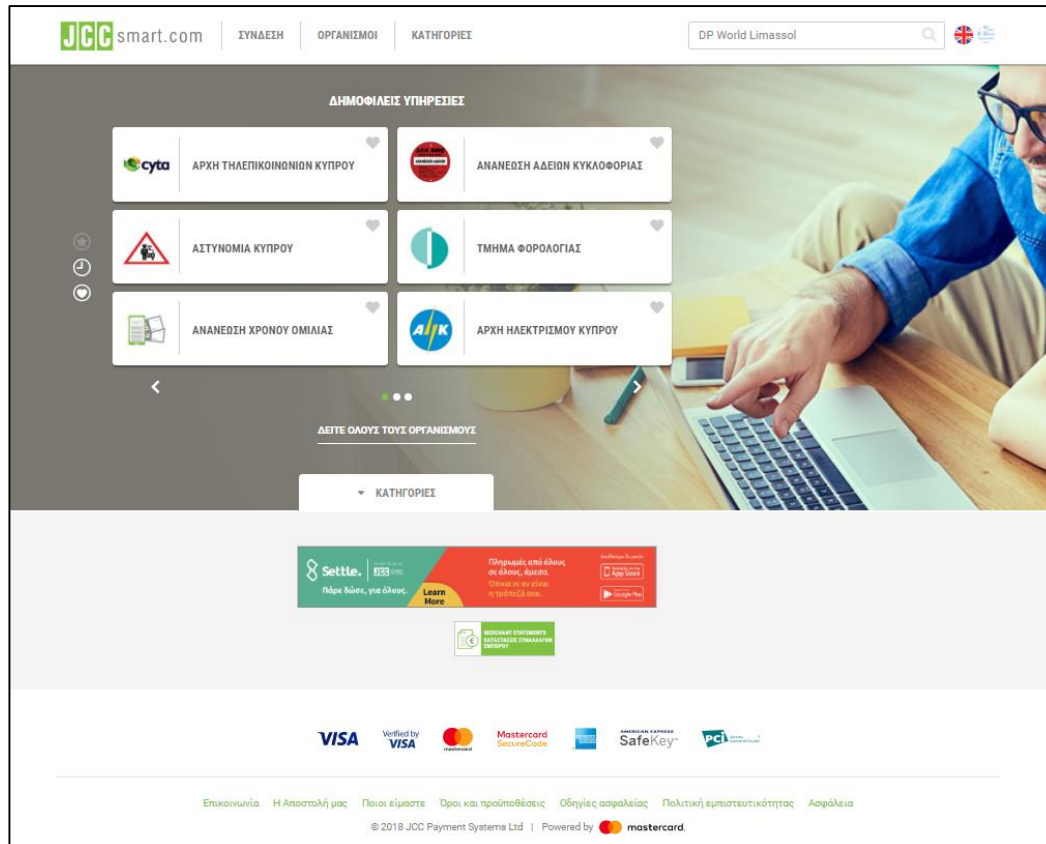

DPWL: Διαδικασία Πληρωμής Τιμολογίων μέσω JCCSmart

Διαδικασία πληρωμής τιμολογίων μέσω JCCSmart

Βήμα 1: Επισκεφθείτε την ιστοσελίδα: www.jccsmart.com όπως φαίνεται πιο κάτω:

Διαδικασία πληρωμής τιμολογίων μέσω JCCSmart

Βήμα 2: Στην αρχική σελίδα, στο πεδίο αναζήτησης γράψτε την ονομασία της εταιρίας μας DP World Limassol όπως φαίνεται πιο κάτω και πατήστε αναζήτηση:

Διαδικασία πληρωμής τιμολογίων μέσω JCCSmart

Βήμα 3: Παρακαλώ επιλέξτε την εγγραφή με την ονομασία της εταιρίας μας DP WORLD LIMASSOL όπως φαίνεται πιο κάτω:

The screenshot shows the JCC smart.com website interface. At the top, there is a navigation bar with the JCC smart.com logo, menu items for 'ΣΥΝΔΕΣΗ', 'ΟΡΓΑΝΙΣΜΟΙ', and 'ΚΑΤΗΓΟΡΙΕΣ', and a search bar containing the text 'Αναζήτηση Οργανισμού'. Below the navigation bar, the main content area displays the search results for 'DP World Limassol'. A single result is shown in a white box with a heart icon, featuring the DP WORLD Limassol logo and the text 'DP WORLD LIMASSOL'. At the bottom of the page, there is a footer containing logos for VISA, Verified by VISA, Mastercard, Mastercard SecureCode, American Express, SafeKey, and PCI. Below the logos, there is a row of links: 'Επικοινωνία', 'Η Αποστολή μας', 'Ποιοι είμαστε', 'Όροι και προϋποθέσεις', 'Οδηγίες ασφαλείας', 'Πολιτική εμπιστευτικότητας', and 'Ασφάλεια'. At the very bottom, the copyright notice reads '© 2018 JCC Payment Systems Ltd | Powered by mastercard.'